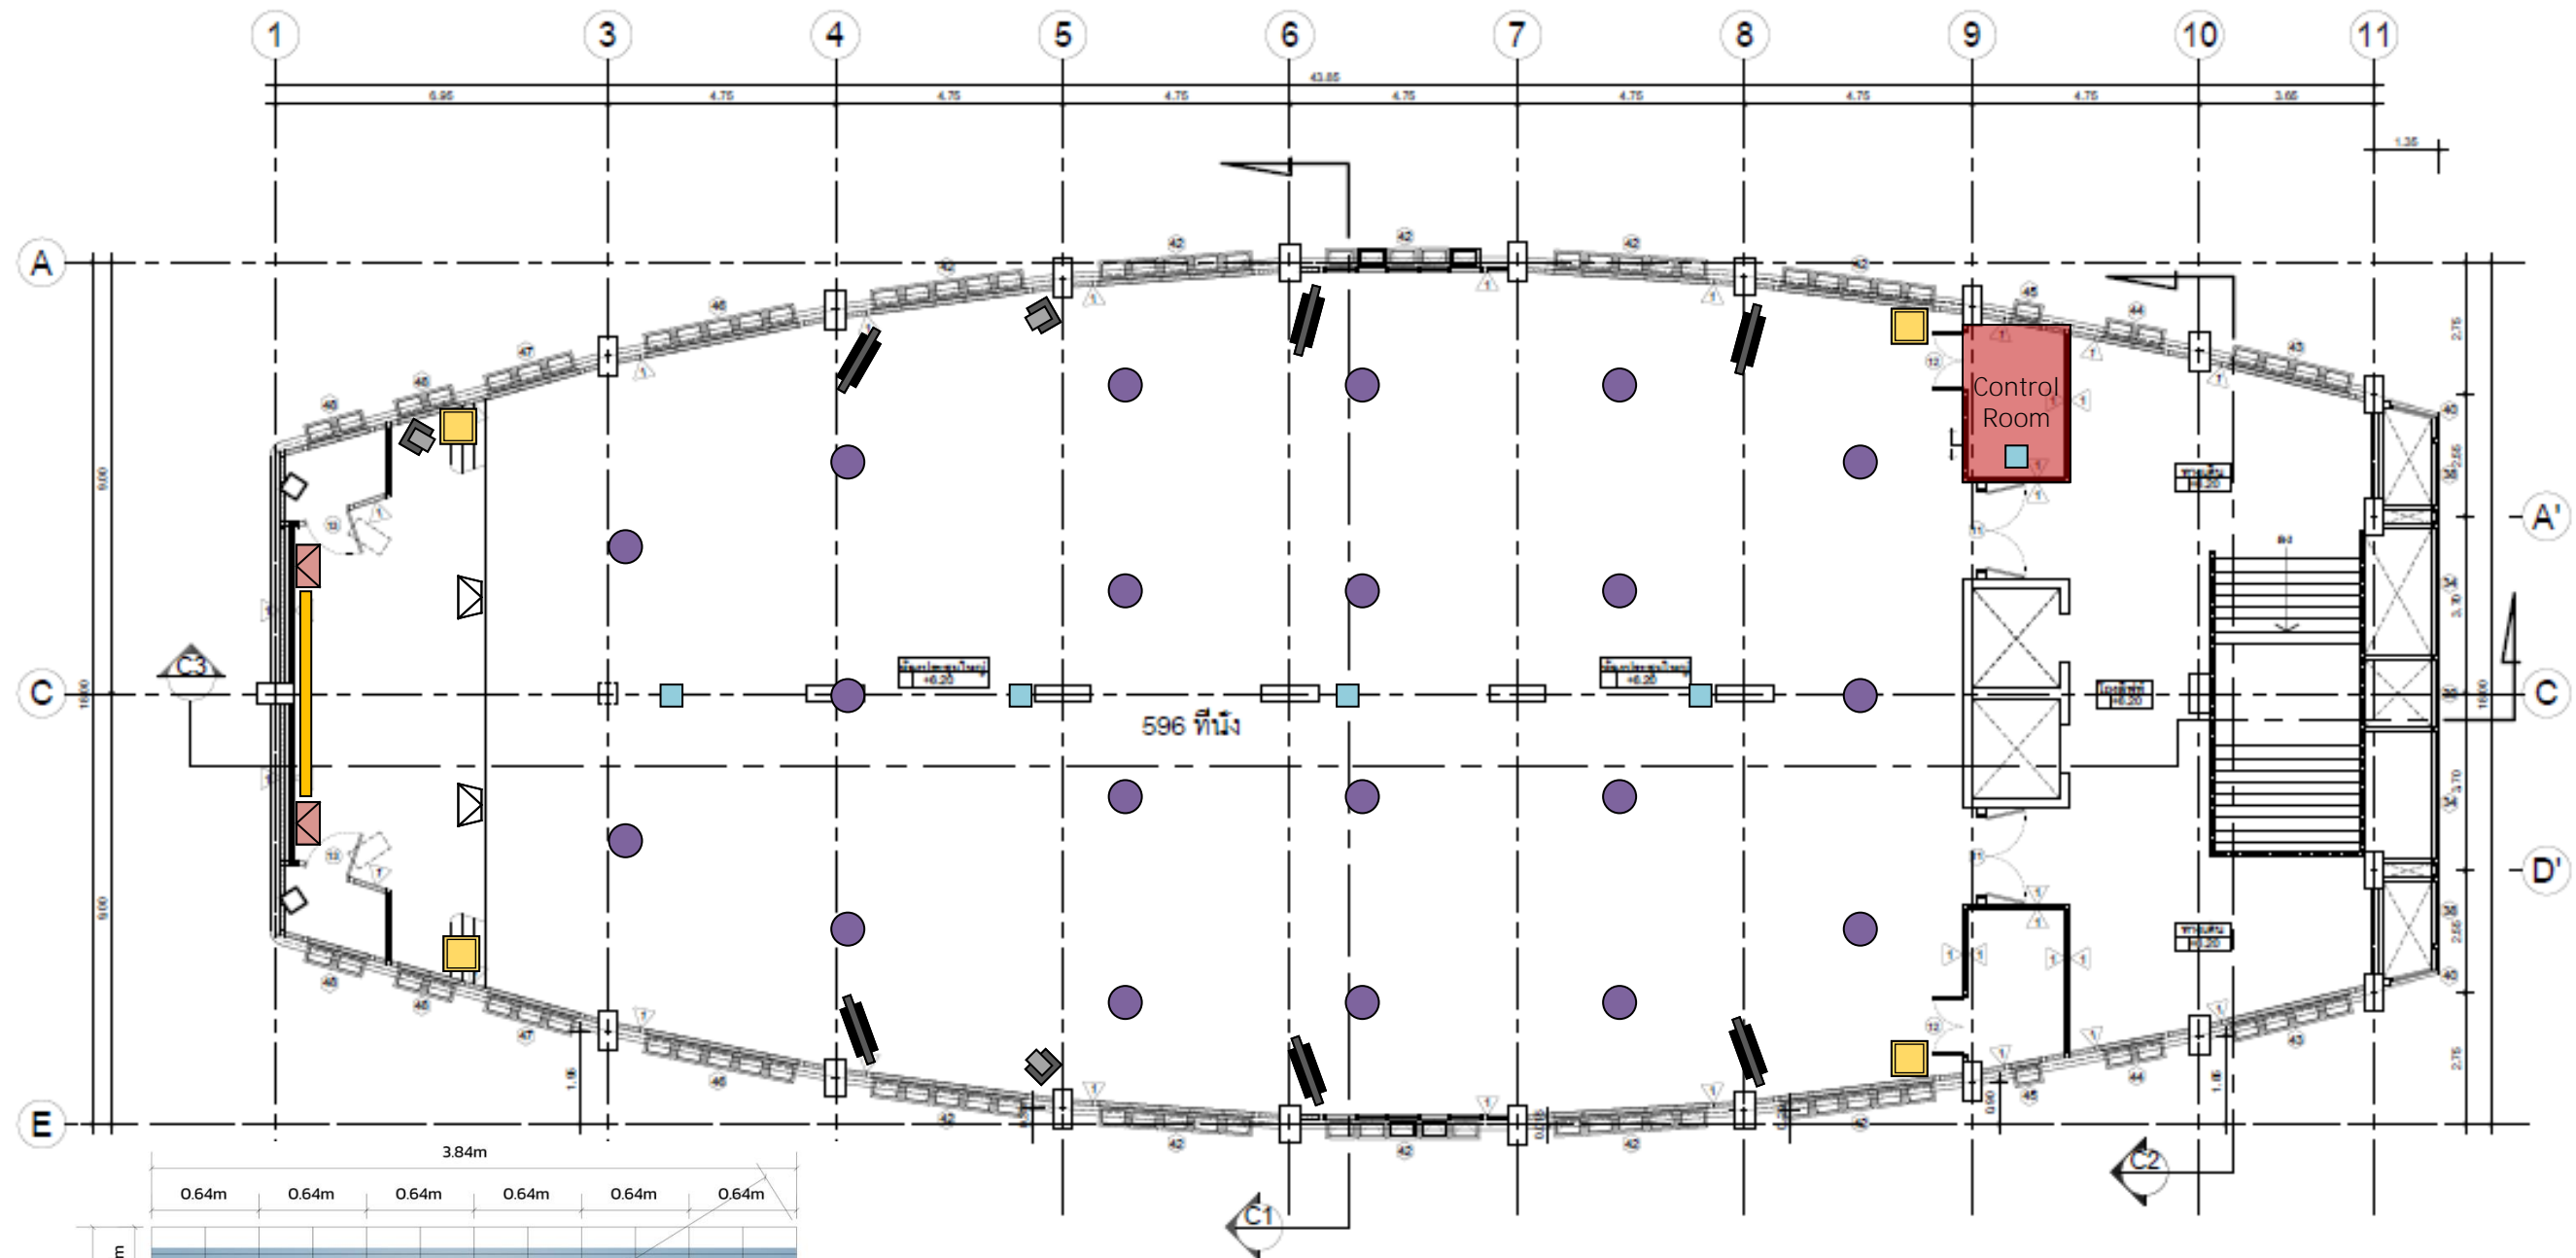

# ห้องประชุมใหญ่ 18.00 x 44.00 x 6.20 เมตร

ระบบภาพและระบบเสียงห้องบรรยาย  
Audio Visual System  
มหาวิทยาลัยมหจุฬาลงกรณราชวิทยาลัย วิทยาเขตบพศศึกษาพุทธโฆส นครปฐม  
Mahachulalongkornrajavidyalaya University, Palisuksabuddhaghosa Campus Nakornpathom

# ห้องประชุมใหญ่ 18.00 x 44.00 x 6.20 เมตร

4.53 เมตร = 178 องศา  
 3.84 x 2.40 = 9.21 ตร.ม.

-  16x2" Line Array Loudspeaker With Subwoofer
-  PTZ Camera
-  Access Point
-  8" Monitor Speaker
-  65" 4K LED TV With Stand
-  Powered Wideband Antenna
-  6.5" Ceiling Speaker
-  178" LED Display