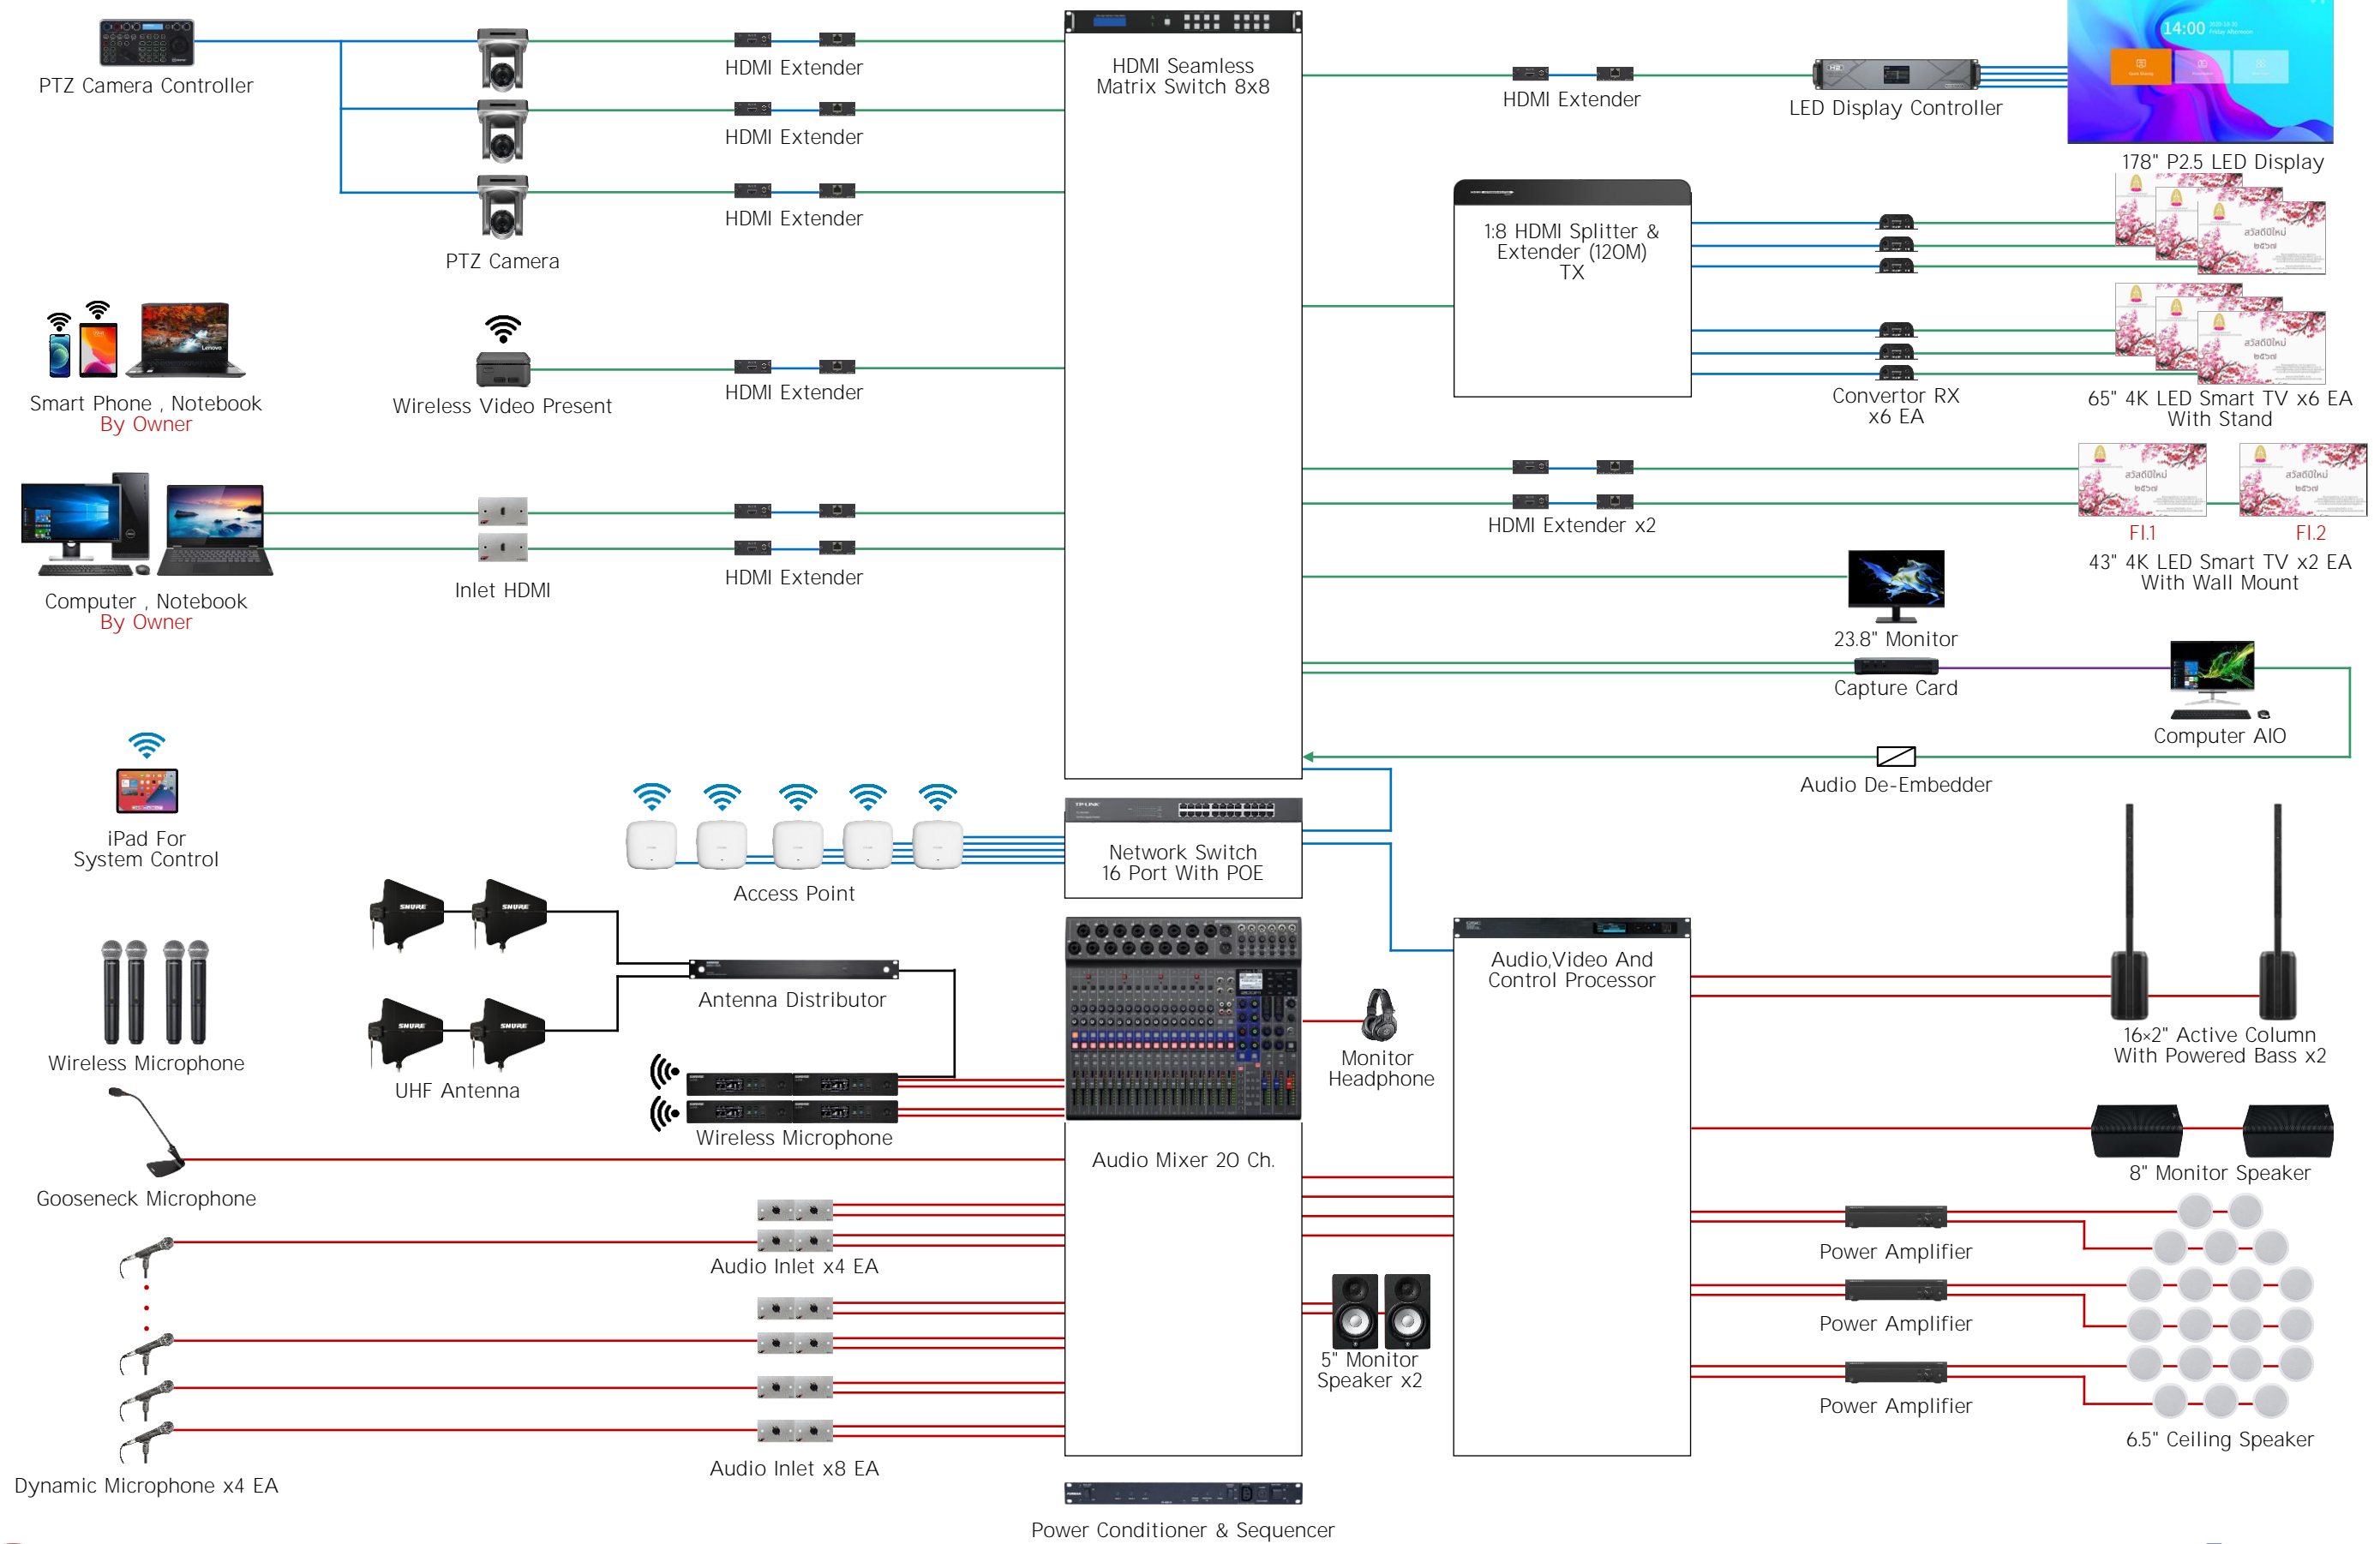

# ห้องประชุมใหญ่ 18.00 x 44.00 x 6.20 เมตร

ระบบภาพและระบบเสียงห้องบรรยาย  
Audio Visual System  
มหาวิทยาลัยมหจุฬาลงกรณราชวิทยาลัย วิทยาเขตบพศศึกษาพุทธโฆส นครปฐม  
Mahachulalongkornrajavidyalaya University, Palisuksabuddhaghosa Campus Nakornpathom

# ห้องประชุมใหญ่ 18.00 x 44.00 x 6.20 เมตร

4.53 เมตร = 178 องศา  
 3.84 x 2.40 = 9.21 ตร.ม.

-  16x2" Line Array Loudspeaker With Subwoofer
-  PTZ Camera
-  Access Point
-  8" Monitor Speaker
-  65" 4K LED TV With Stand
-  Powered Wideband Antenna
-  6.5" Ceiling Speaker
-  178" LED Display

ระบบภาพและระบบเสียงห้องบรรยาย  
 Audio Visual System

มหาวิทยาลัยมหาจุฬาลงกรณราชวิทยาลัย วิทยาเขตบพิตศึกษาพุทธโฆส นครปฐม  
 Mahachulalongkornrajavidyalaya University, Palisuksabuddhaghosa Campus Nakornpathom

AUDIO VISUAL SOLUTION  
 CREATION A VISION  
 FOR TECHNOLOGY