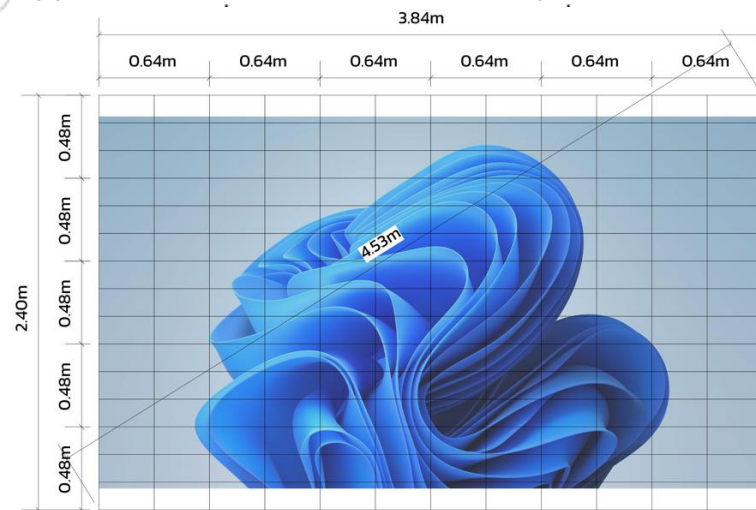

# ห้องประชุมใหญ่ 18.00 x 44.00 x 6.20 เมตร

ระบบภาพและระบบเสียงห้องบรรยาย  
Audio Visual System  
มหาวิทยาลัยมหจุฬาลงกรณราชวิทยาลัย วิทยาเขตบพศศึกษาพุทธโฆส นครปฐม  
Mahachulalongkornrajavidyalaya University, Palisuksabuddhaghosa Campus Nakornpathom

# ห้องประชุมใหญ่ 18.00 x 44.00 x 6.20 เมตร

4.53 เมตร = 178 องศา  
 3.84 x 2.40 = 9.21 ตร.ม.

-  16x2" Line Array Loudspeaker With Subwoofer
-  PTZ Camera
-  Access Point
-  8" Monitor Speaker
-  65" 4K LED TV With Stand
-  Powered Wideband Antenna
-  6.5" Ceiling Speaker
-  178" LED Display